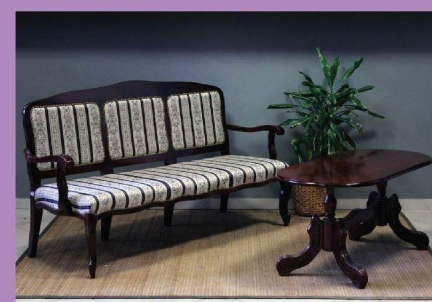

KOMODA TRODELNA

DVOSED SILVIJA

TROSED SILVIJA

Visina: 960 mm
Širina: 1560 mm
Visina sedišta: 500 mm
Dubina sedišta: 530 mm