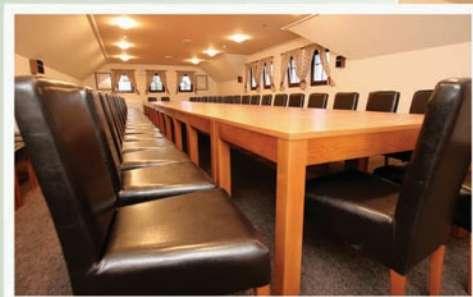

Jelen salaš - Palič