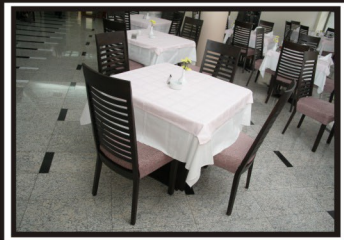

RESTORAN HOTEL „GLORIJA“