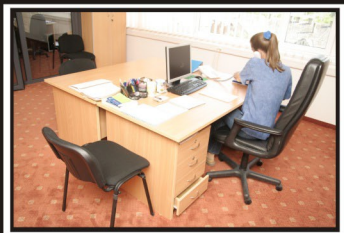

HOTEL GALERIJA