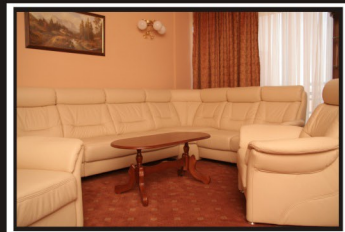

HOTEL GALERIJA