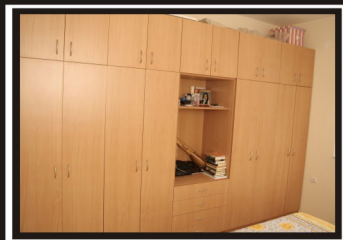

KOMPJUTERSKI STO
1100x590x750

PISACI STO / F3
1050x600x750

ORMAR, KASETA F3,
KASETA F4

CIPELAR I
900x800x390

CIPELAR II
100x800x390

KANCELARIJSKI STO
1300x800x700

KONFERENCIJSKI STO

KANCELARIJSKI SET

OFFICE KOMODA
700x480x750

KANCELARIJSKI SOT/0
1600x800x750

KANCELARIJSKI STO/F3
1600x800x700

POLICE

KOMPJUTERSKI STO
1100x590x750

PRIVATNI STAN

PRIVATNI STAN

RESTORAN HOTEL „GLORIJA“